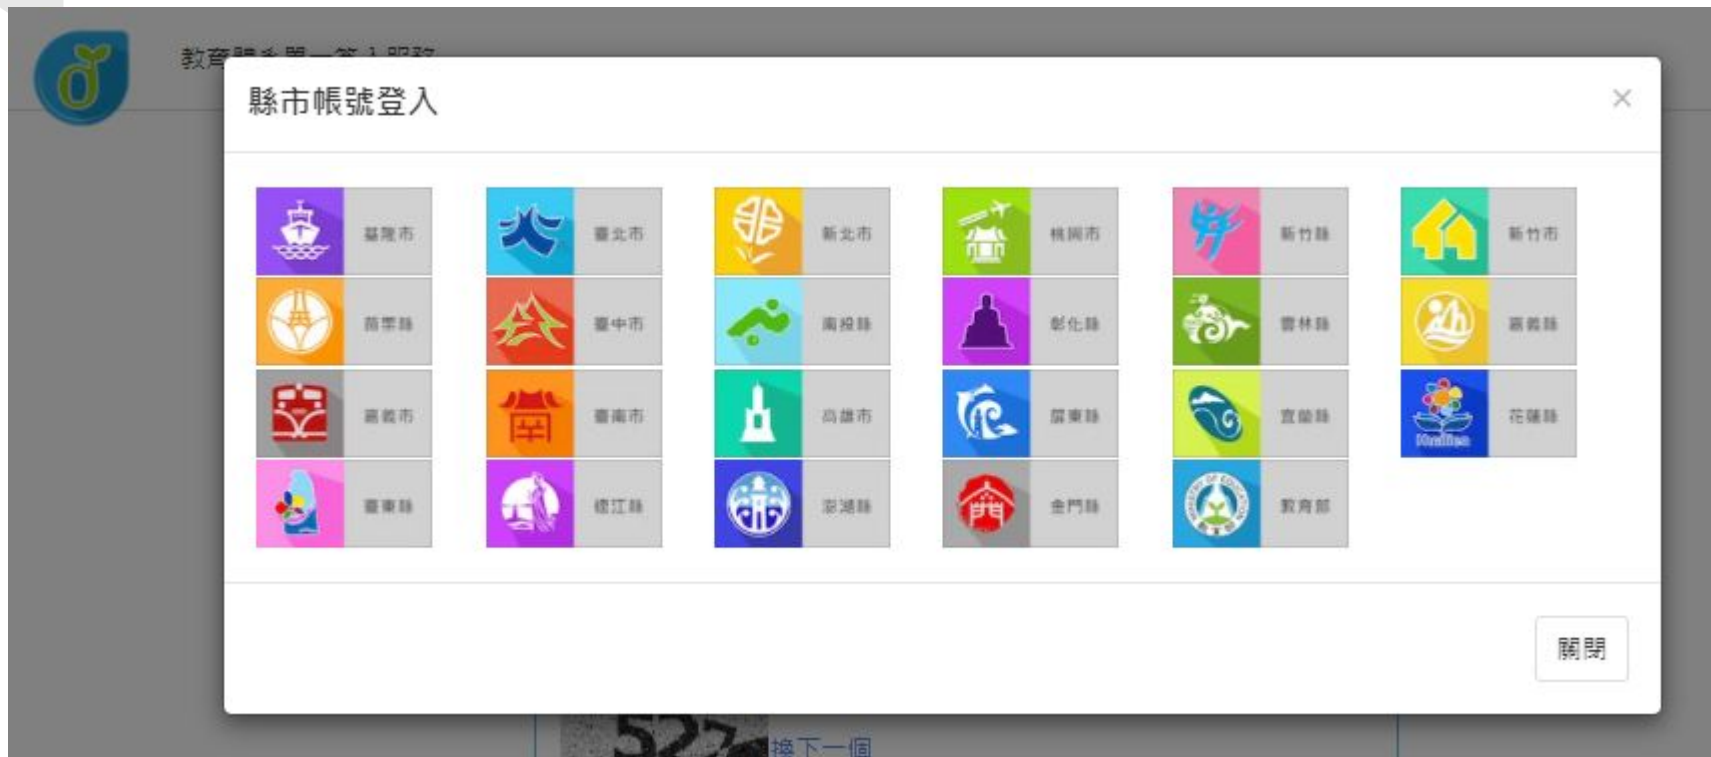

2. 點選縣市登入

以教育雲端帳號登入 使用 **Google Workspace for Education** 所提供的服務

@mail.edu.tw

 [換下一個](#)

登入

[忘記教育雲端帳號](#) [忘記教育雲端密碼](#)

[申請教育雲端帳號](#) [啟用教育雲端帳號](#)

或

使用縣市帳號登入

3.選自己縣市帳號

4.登入自己的 帳密

您必須登入才能使用

所提供的服務

請輸入南投縣帳號

請輸入密碼

換下一個